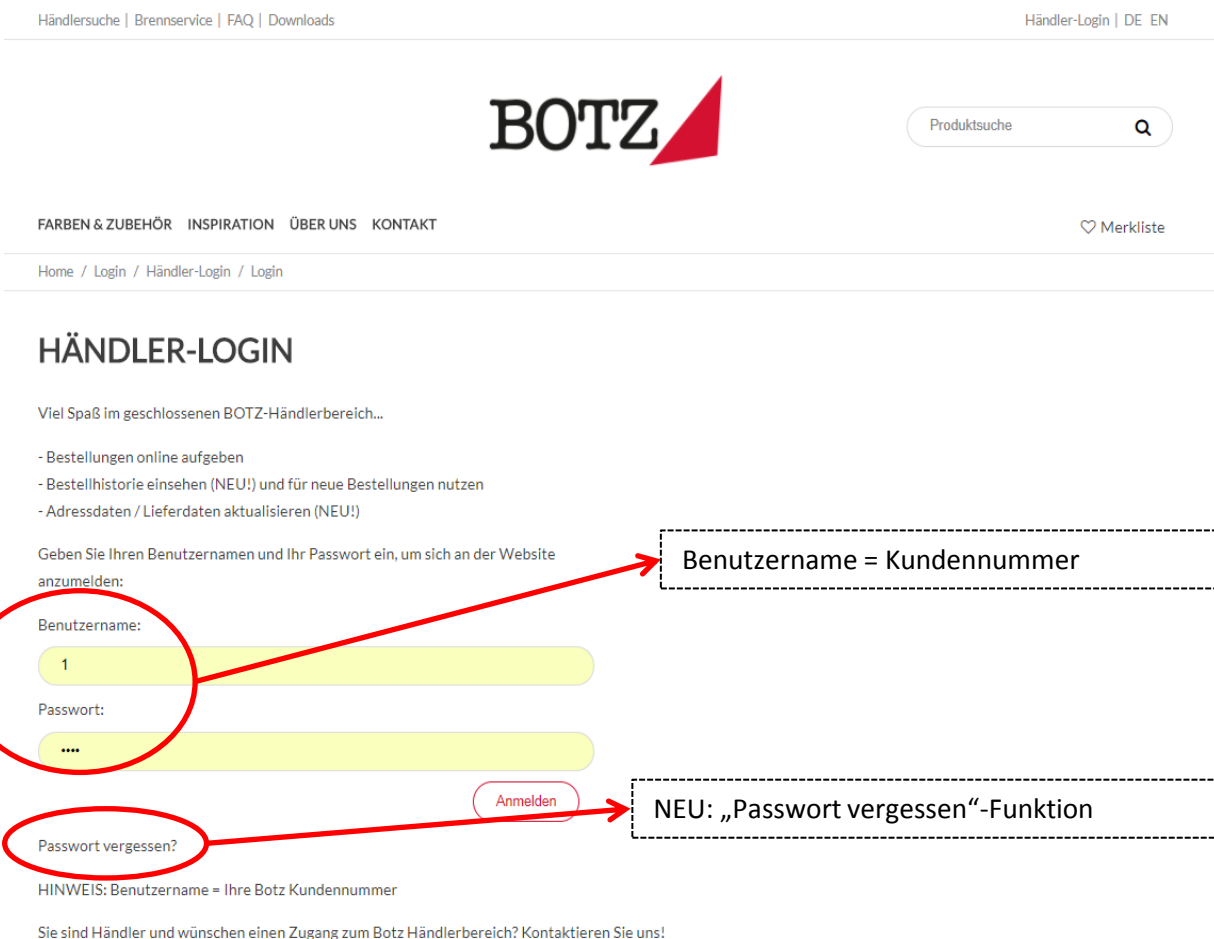

# Kurzanleitung: Neuer BOTZ Online-Shop

1. Login: neu rechts oben – Händlerlogin, dann auf „Login“ klicken

2. Zugangsdaten eingeben, wie gewohnt - bei verlegtem Passwort gibt es jetzt die „Passwort vergessen“-Funktion

# Kurzanleitung: Neuer BOTZ Online-Shop