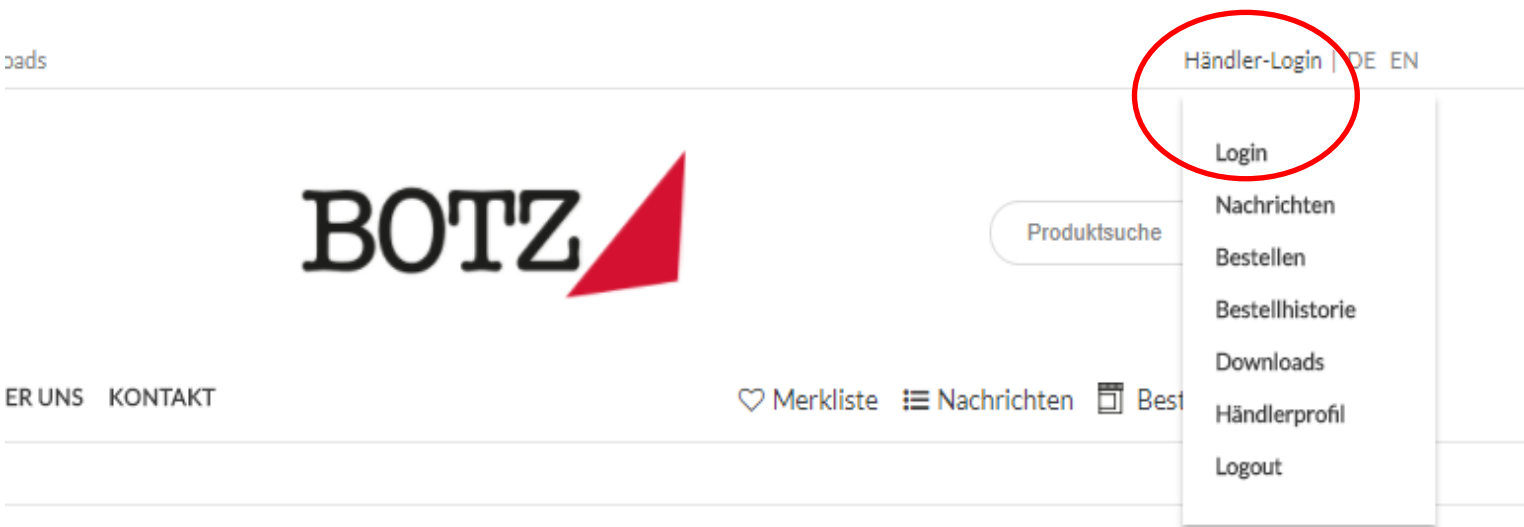

# Kurzanleitung: Neuer BOTZ Online-Shop

1. Login: neu rechts oben – Händlerlogin, dann auf „Login“ klicken

2. Zugangsdaten eingeben, wie gewohnt - bei verlegtem Passwort gibt es jetzt die „Passwort vergessen“-Funktion

# Kurzanleitung: Neuer BOTZ Online-Shop